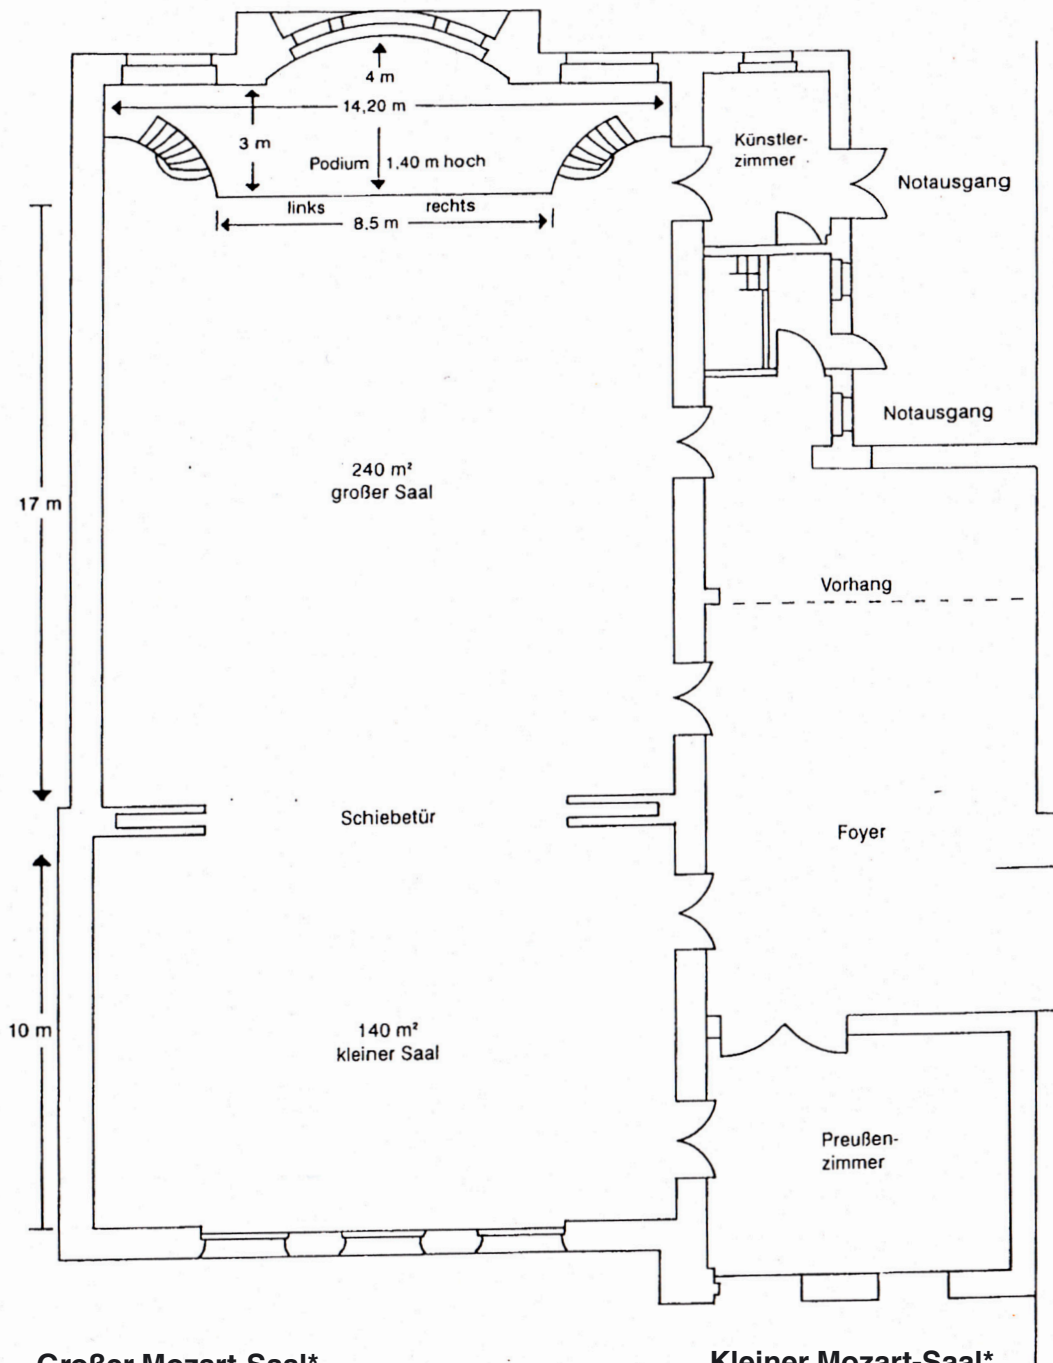

Die Mozart-Säle im Logenhaus

Großer Mozart-Saal*

Fläche:	240 qm
Theaterbestuhlung:	300 Plätze
Plätze an Tischen	193 Plätze
Ballanordnung	150-180 Plätze
Parlamentarisch	114 Plätze

* mit Bühne und Künstlerraum

Kleiner Mozart-Saal*

Fläche:	140 qm
Theaterbestuhlung:	150 Plätze
Plätze an Tischen	138 Plätze
Ballanordnung	60 Plätze
Parlamentarisch	81 Plätze

* ohne Bühne

Die Säle können sowohl einzeln als auch insgesamt gebucht und genutzt werden.